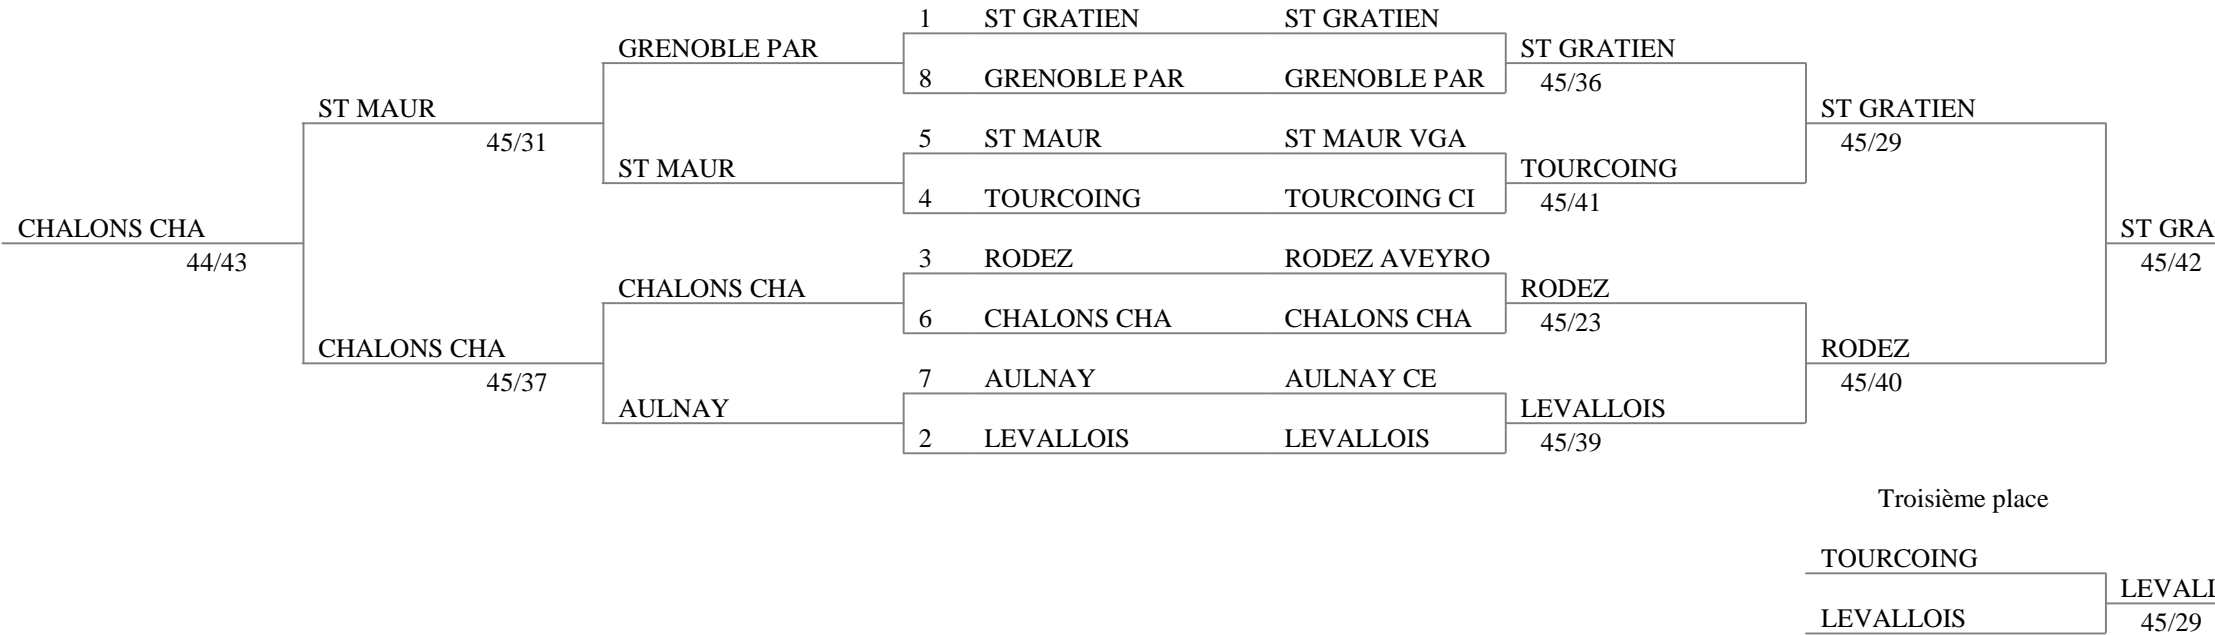

CHAMPIONNATS DE FRANCE SENIORS

Saint Paul Trois Chateaux
 Epée Hommes N1 Equipe 1 à 8
 8 Mai 2016

5e place

Tableau 5-8 de 4

Tableau de 8

Demi-finales

Finale

Troisième place

TOURCOING

LEVALLOIS

LEVALLOIS

45/29

CHAMPIONNATS DE FRANCE SENIORS

Saint Paul Trois Chateaux
Epée Hommes N1 Equipe 1 à 8
8 Mai 2016

5e place

1	ST MAUR	ST MAUR VGA	CHALONS CHA
2	CHALONS CHA	CHALONS CHA	44/43