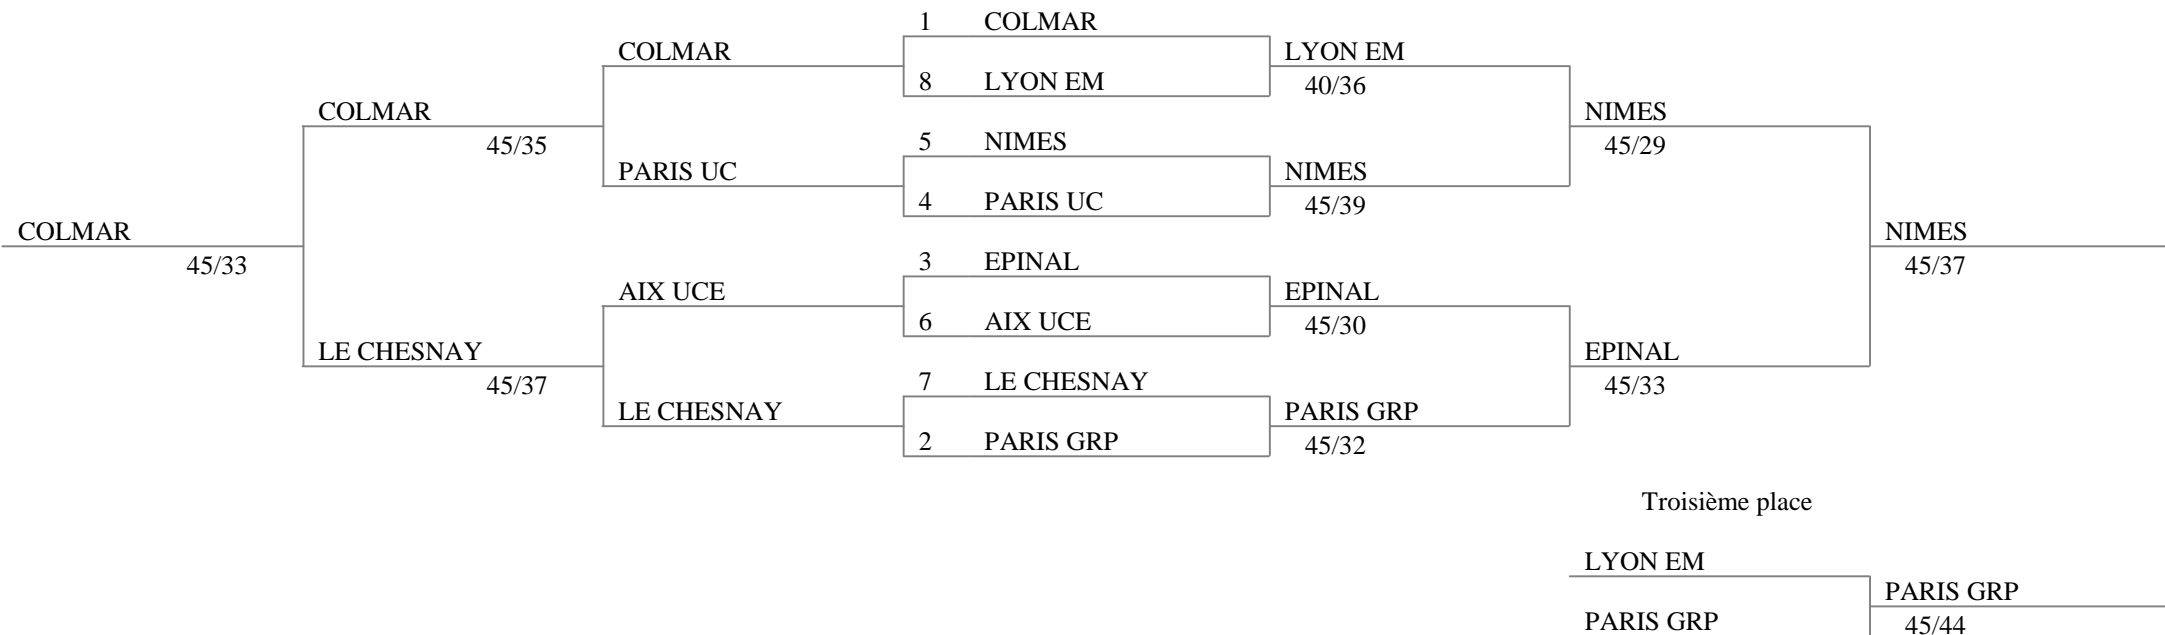

CHAMPIONNATS DE FRANCE SENIORS

Saint Paul Trois Chateaux
 Epée Hommes N1 Equipes 9 à 16
 8 Mai 2016

5e place

Tableau 5-8 de 4

Tableau de 8

Demi-finales

Finale

Troisième place